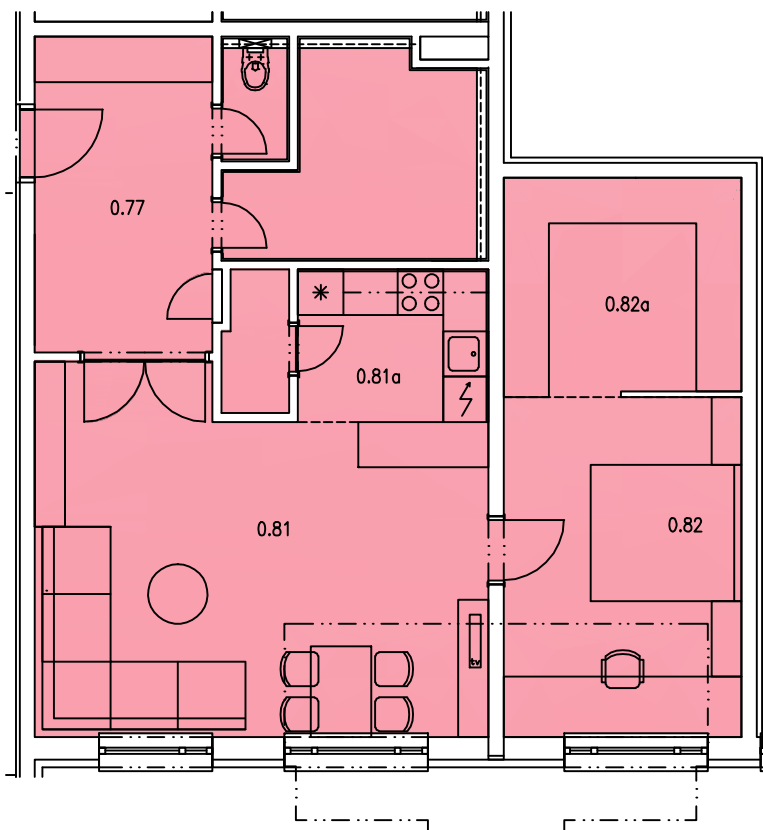

BYT 0-8 2-IZBOVÝ

LEGENDA ÚČELU MIESTNOSTÍ

| Č.M. | ÚČEL MIESTNOSTI | PLOCHA (m ²) |
|---------------------|-----------------|--------------------------|
| 0.77 | VSTUPNÁ CHODBA | 9,82 |
| 0.78 | KÚPEĽŇA | 7,88 |
| 0.79 | WC | 1,36 |
| 0.80 | KOMORA | 1,59 |
| 0.81 | OBYVACIA IZBA | 28,90 |
| 0.81a | KUCHYŇA | 5,07 |
| 0.82 | IZBA | 14,17 |
| 0.82a | ŠATNÍK | 9,13 |
| CELKOVÁ PLOCHA BYTU | | 76,69 |