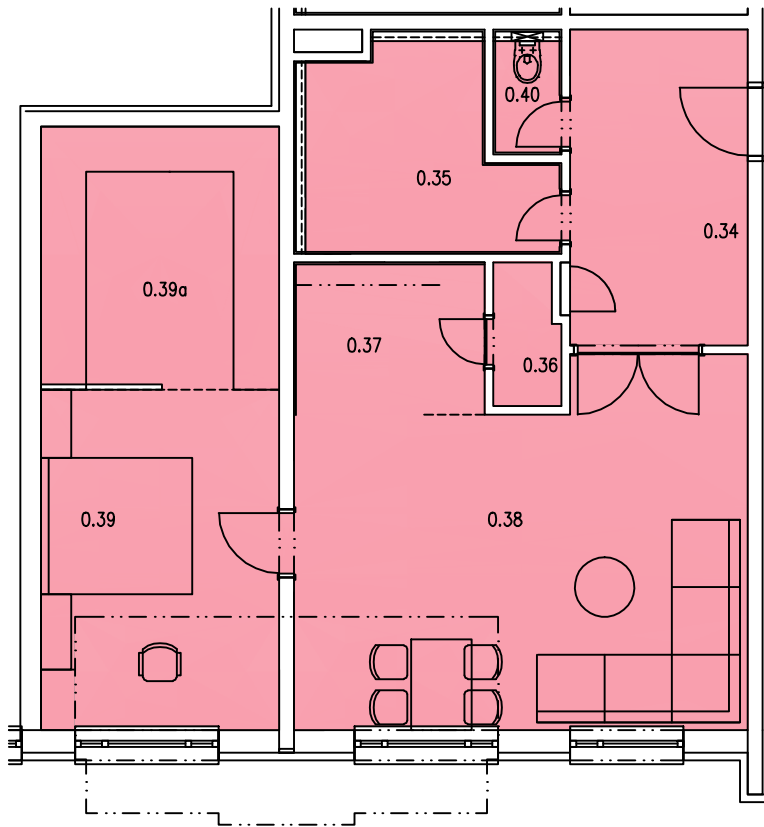

## BYT 0-3 2-IZBOVÝ

### LEGENDA ÚČELU MIESTNOSTÍ

Č.M.	ÚČEL MIESTNOSTI	PLOCHA (m <sup>2</sup> )
0.34	VSTUPNÁ CHODBA	9,82
0.35	KÚPEĽŇA	7,96
0.36	KOMORA	1,58
0.37	KUCHYŇA	5,07
0.38	OBÝVACIA IZBA	26,90
0.39	IZBA	14,17
0.39a	ŠATNÍK	10,97
0.40	WC	1,35
<b>CELKOVÁ PLOCHA BYTU</b>		<b>77,83</b>