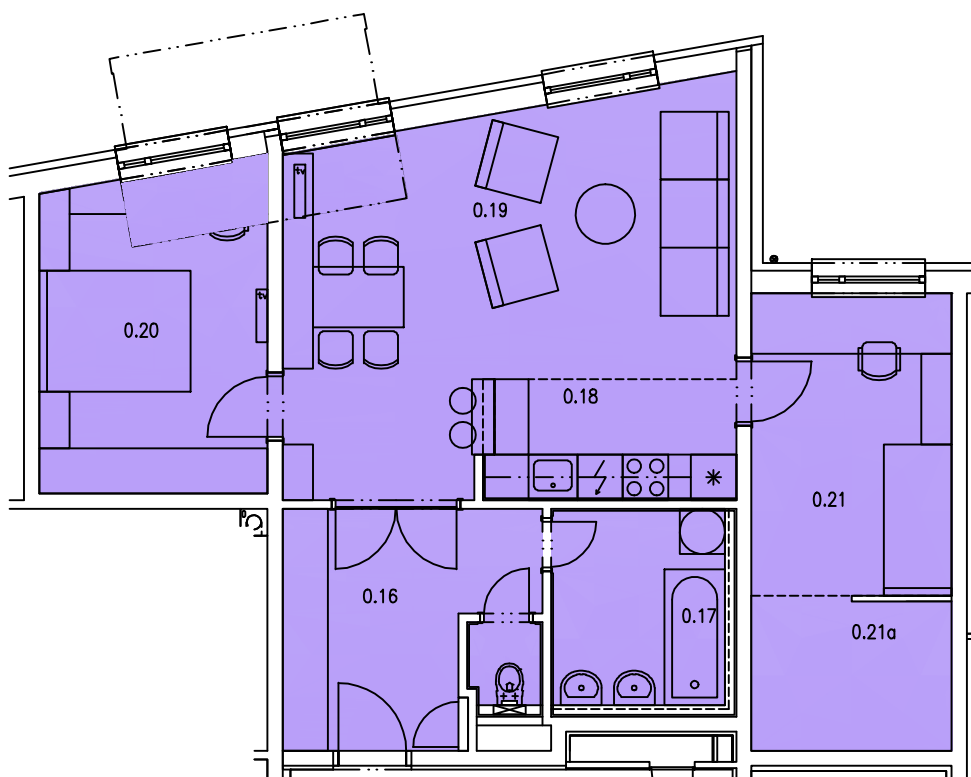

BYT 0-2 3-IZBOVÝ

LEGENDA ÚČELU MIESTNOSTÍ

Č.M.	ÚČEL MIESTNOSTI	PLOCHA (m ²)
0.16	VSTUPNÁ CHODBA	8,97
0.17	KÚPEĽŇA	5,98
0.18	KUCHYŇA	5,49
0.19	OBÝVACIA IZBA	26,27
0.20	IZBA	12,77
0.21	IZBA	10,60
0.21a	ŠATNÍK	5,43
0.22	WC	1,19
CELKOVÁ PLOCHA BYTU		76,70