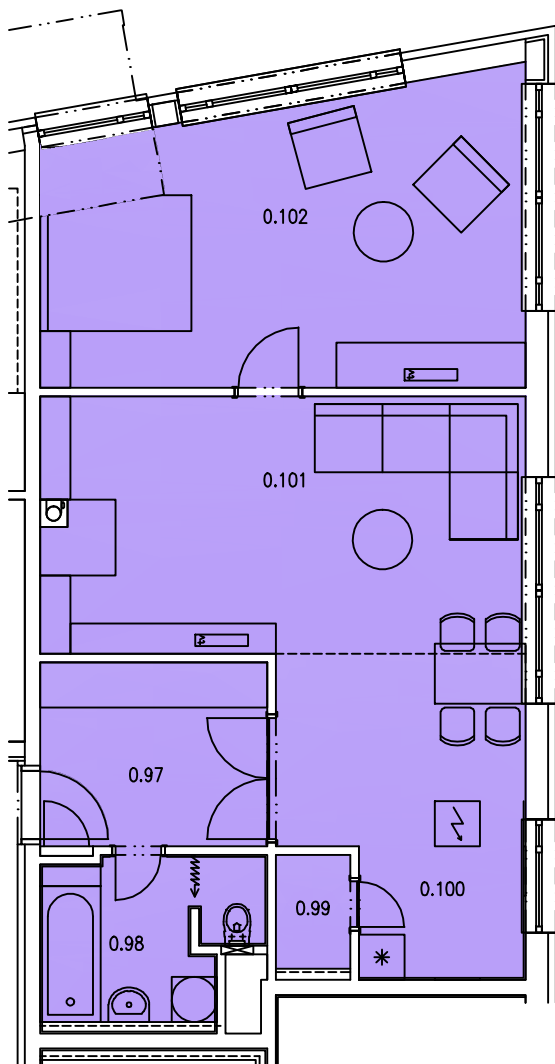

BYT 0-10 2-IZBOVÝ

LEGENDA ÚČELU MIESTNOSTÍ

Č.M.	ÚČEL MIESTNOSTI	PLOCHA (m ²)
0.97	VSTUPNÁ CHODBA	7,31
0.98	KÚPEĽŇA+W.C.	5,77
0.99	KOMORA	1,47
0.100	KUCHYŇA	4,80
0.101	OBÝVACIA IZBA	29,39
0.102	IZBA	24,04
CELKOVÁ PLOCHA BYTU		72,68