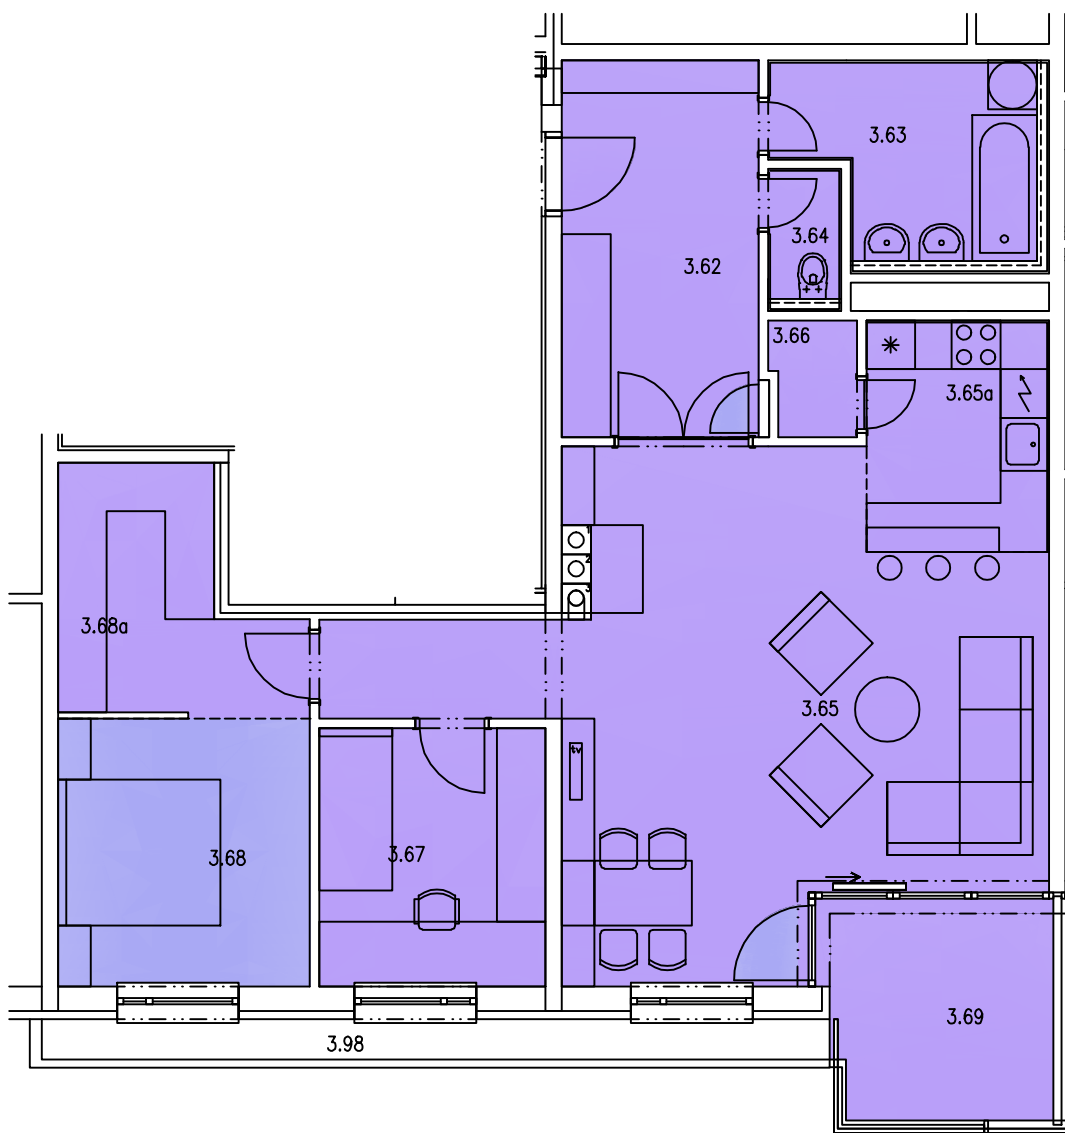

# BYT 3-6 3-IZBOVÝ

## LEGENDA ÚČELU MIESTNOSTÍ

Č.M.	ÚČEL MIESTNOSTI	PLOCHA (m <sup>2</sup> )
3.62	VSTUPNÁ HALA	11,23
3.63	KÚPEĽŔA	6,90
3.64	WC	1,44
3.65	OBÝVACIA IZBA	36,76
3.65a	KUCHYŔA	6,41
3.66	KOMORA	1,46
3.67	IZBA	8,87
3.68	IZBA	10,24
3.68a	ŠATNÍK	7,48
CELKOVÁ PLOCHA BYTU		90,79
3.69	BALKÓN	7,73