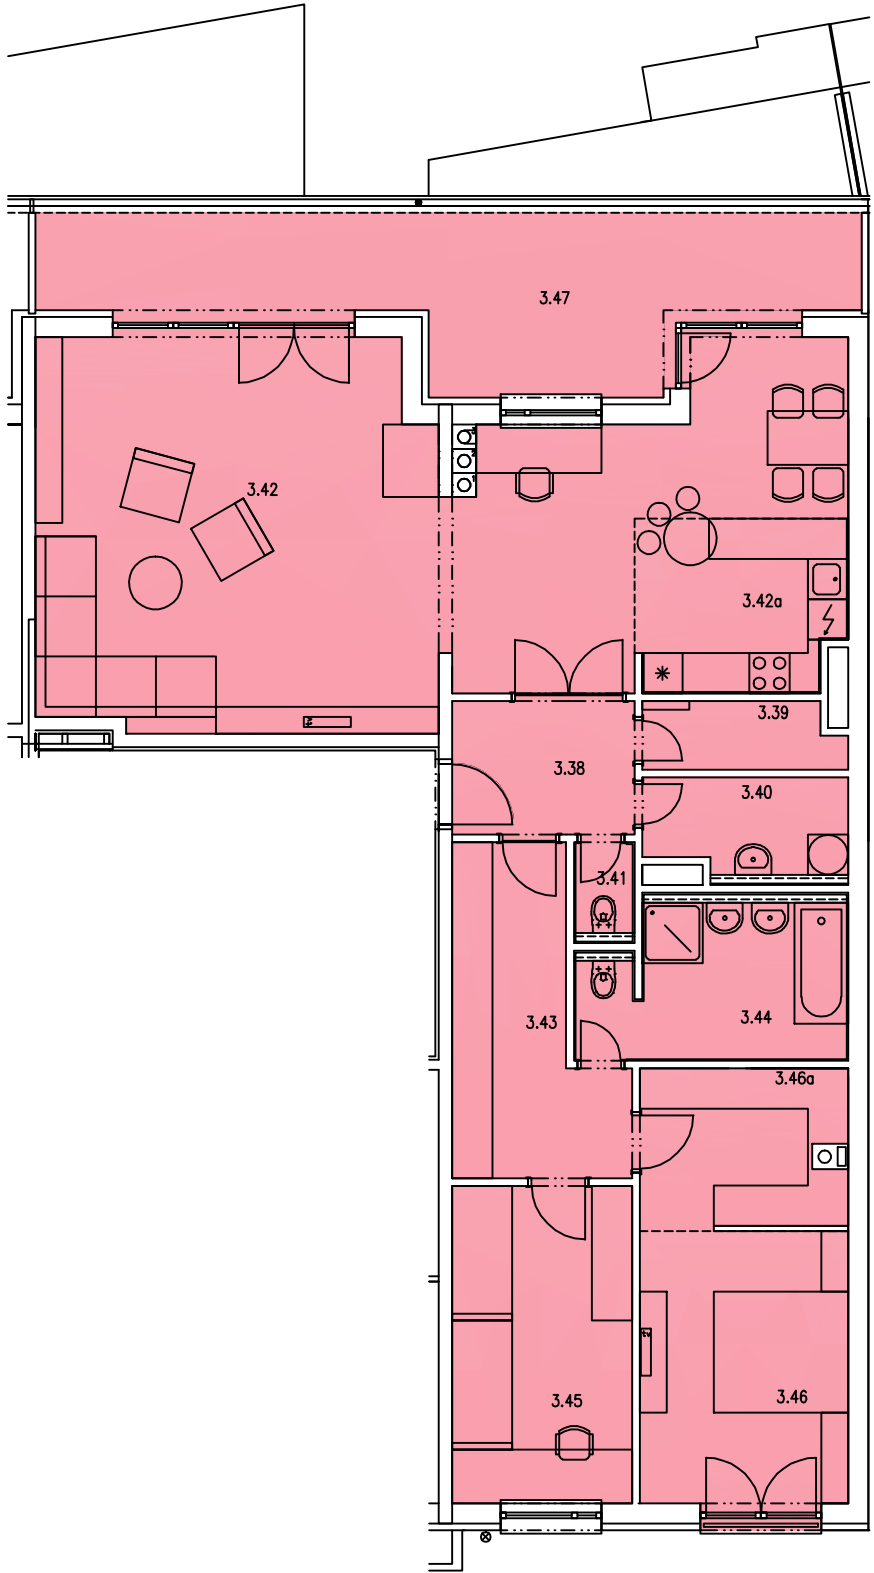

BYT 3-4 3-IZBOVÝ

LEGENDA ÚČELU MIESTNOSTÍ

Č.M.	ÚČEL MIESTNOSTI	PLOCHA (m ²)
3.28	VSTUPNÁ HALA	5,36
3.39	KOMORA	2,91
3.40	PRACOVŇA	4,18
3.41	WC	1,21
3.42	OBÝVACIA IZBA	53,66
3.42a	KUCHYŇA	7,96
3.43	CHODBA	10,11
3.44	KÚPEĽŇA	6,65
3.45	IZBA	12,67
3.46	IZBA	12,80
3.46a	ŠATŇÍK	7,29
CELKOVÁ PLOCHA BYTU		126,74
3.13	TERASA	60,39