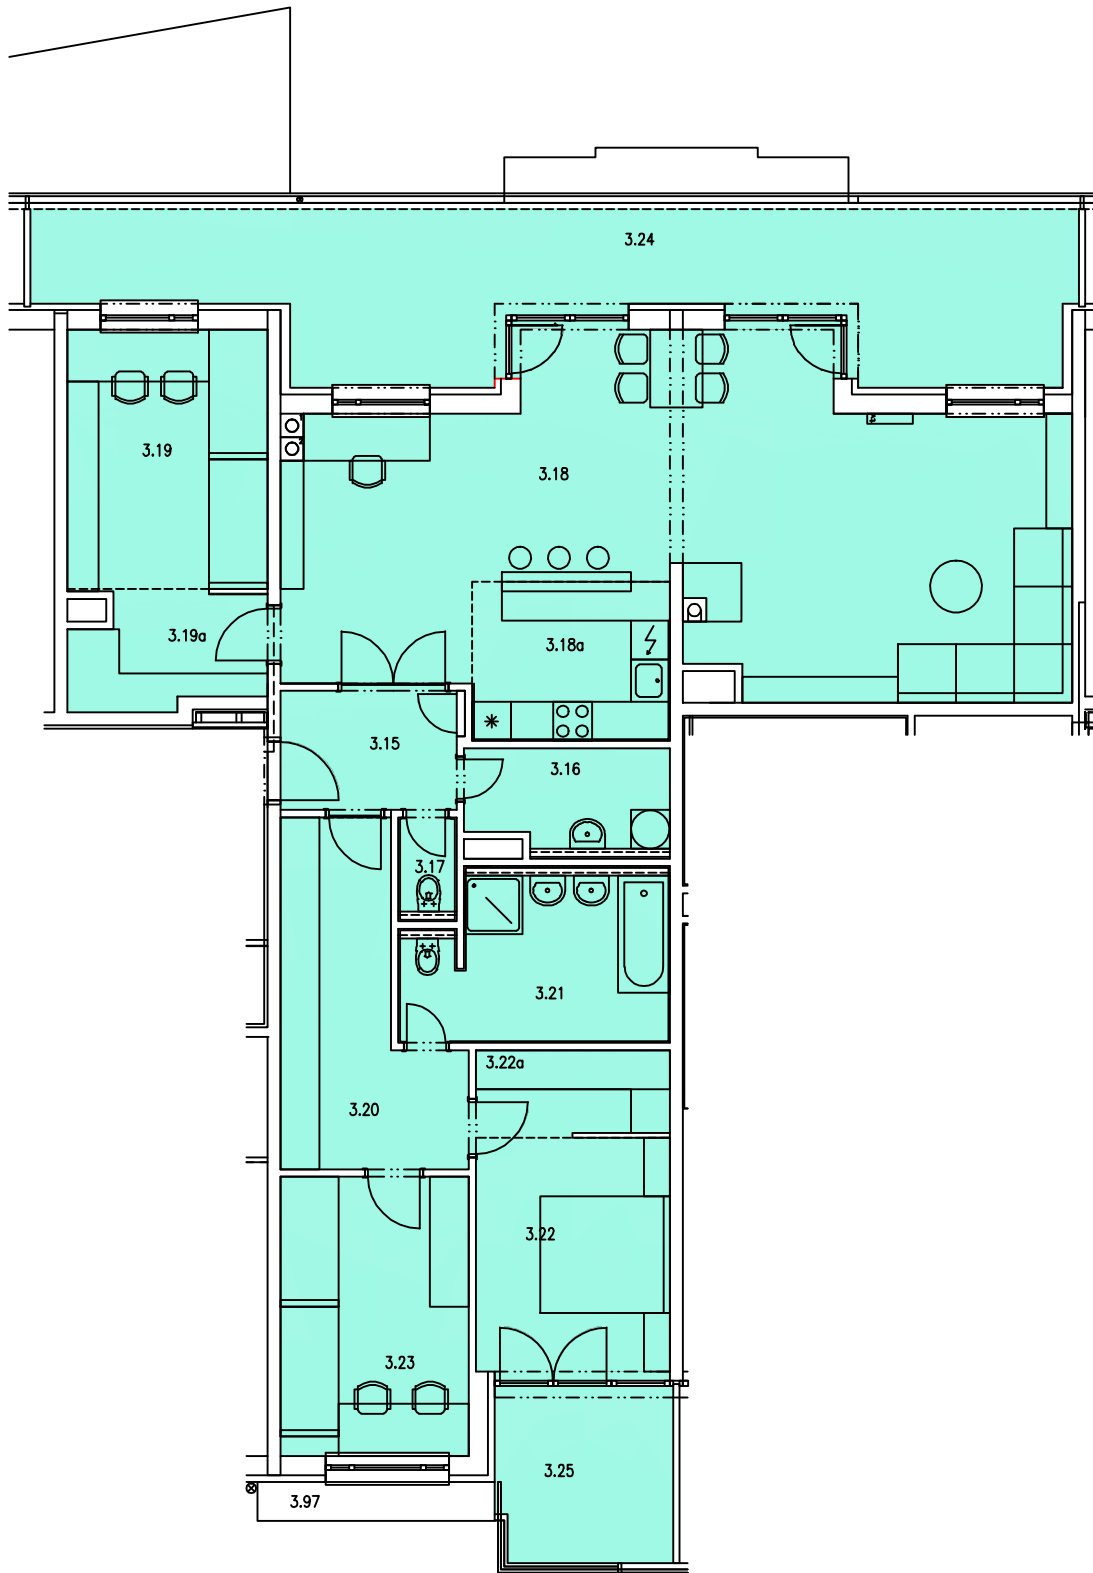

BYT 3-2 4-IZBOVÝ

LEGENDA OČELU MIESTNOSTI		
Č.M.	OČEL MIESTNOSTI	FLOCHA (m ²)
3.15	VSTUPNÁ HALA	4,98
3.16	PRÁČOVŇA	4,64
3.17	WC	1,50
3.18	OBÝVACIA IZBA	89,89
3.18a	KUCHYŇA	7,48
3.19	IZBA	12,84
3.19a	ŠATNIK	5,10
3.20	CHODBA	11,41
3.21	KÚPEĽŇA	9,72
3.22	IZBA	11,12
3.22a	ŠATNIK	4,08
3.23	IZBA	12,47
CELKOVÁ FLOCHA BYTU		187,88
3.13	TERASA	89,64
3.14	BALKÓN	7,88