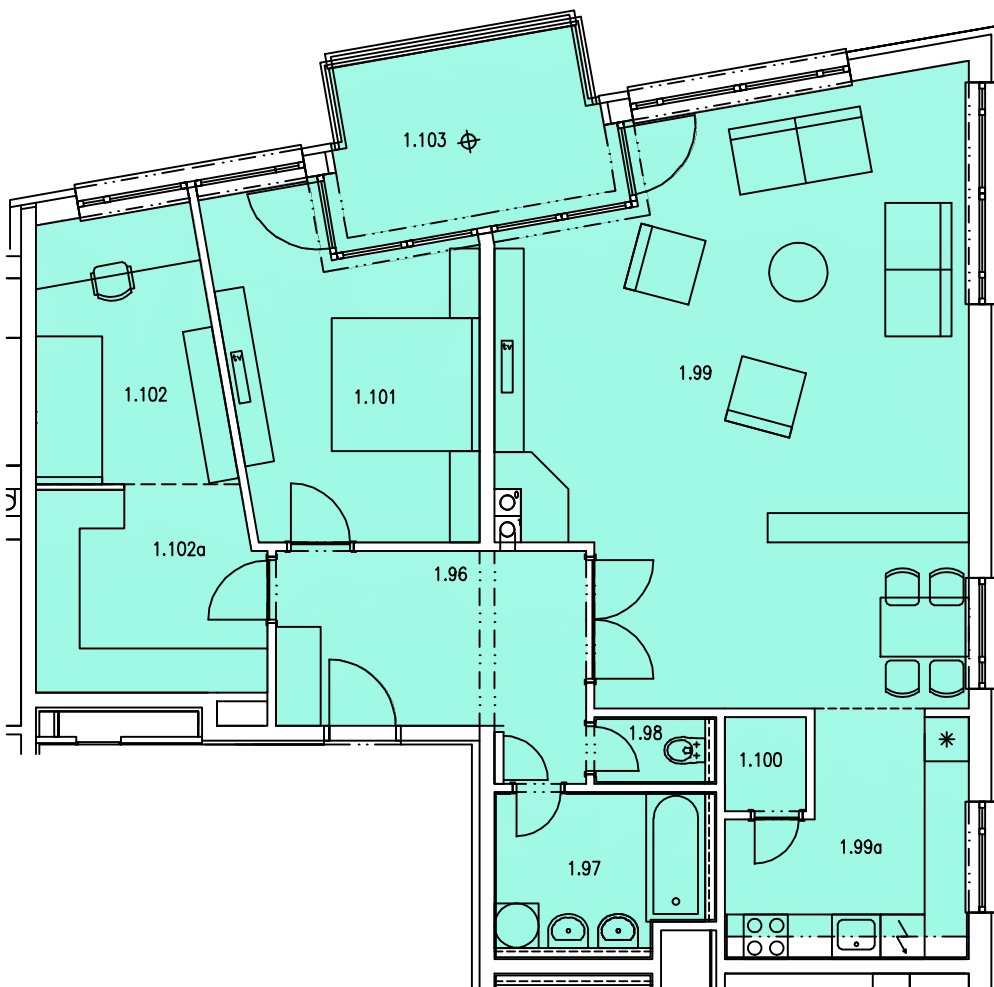

BYT 1-9 3-IZBOVÝ

LEGENDA ÚČELU MIESTNOSTÍ

Č.M.	ÚČEL MIESTNOSTI	PLOCHA (m ²)
1.96	VSTUPNÁ CHOĎBA	10,77
1.97	KÚPEĽŔA	6,75
1.98	WC	1,35
1.99	OBÝVACIA IZBA	47,13
1.99a	KUCHYŔA	9,27
1.100	KOMORA	1,39
1.101	IZBA	14,69
1.102	IZBA	8,66
1.102a	ŠATNÍK	8,65
CELKOVÁ PLOCHA BYTU		107,86
1.103	BALKÓN	9,19