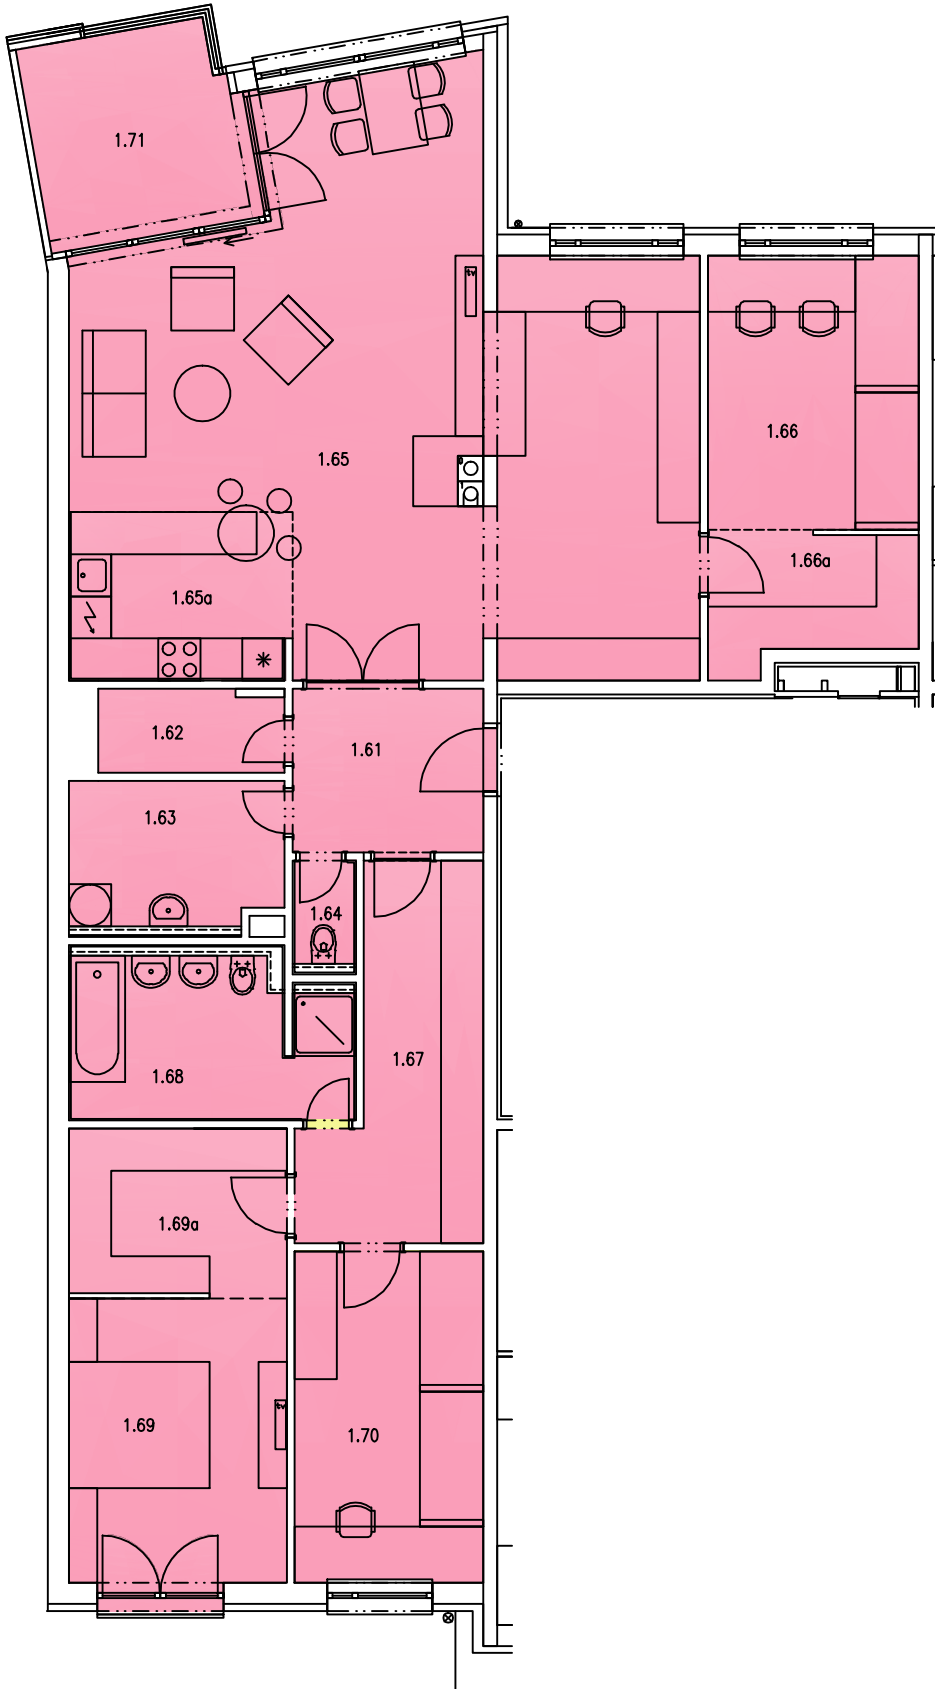

# BYT 1-6 4-IZBOVÝ

## LEGENDA ÚČELU Miestnosti

Č.M.	ÚČEL MIESTNOSTI	PLOCHA (m <sup>2</sup> )
1.61	VSTUPNÁ HALA	6,39
1.62	KOMORA	3,18
1.63	PRAČOVŇA	6,19
1.64	WC	1,32
1.65	OBÝVACIA IZBA	55,12
1.65a	KUCHYŇA	7,57
1.66	IZBA	11,89
1.66a	ŠATNÍK	5,43
1.67	CHODBA	10,87
1.68	KÚPEĽŇA	8,91
1.69	IZBA	12,80
1.69a	ŠATNÍK	7,48
1.70	IZBA	12,87
	<b>CELKOVÁ PLOCHA BYTU</b>	<b>149,48</b>
1.71	BALKÓN	8,50