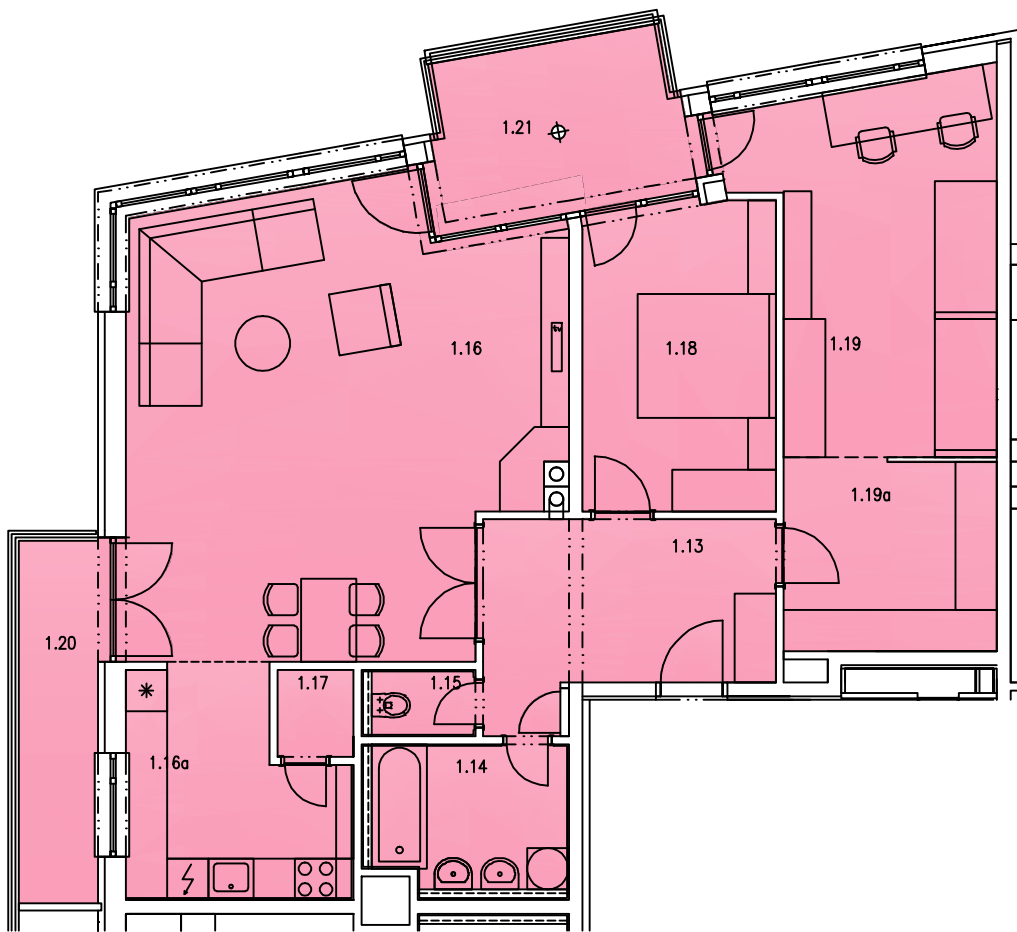

BYT 1-2 3-IZBOVÝ

LEGENDA ÚČELU MIESTNOSTI

Č.M.	ÚČEL MIESTNOSTI	PLOCHA (m ²)
1.13	VSTUPNÁ CHODBA	10,89
1.14	KÚPEĽNÁ	8,80
1.15	WC	1,44
1.16	OBÝVAJACIA IZBA	39,69
1.16a	KUCHYŇA	9,49
1.17	KOMORA	1,39
1.18	IZBA	12,46
1.19	IZBA	16,13
1.19a	ŠATNÍK	8,69
CELKOVÁ PLOCHA BYTU		107,99
1.20	BALKÓN	6,89
1.21	BALKÓN	9,16